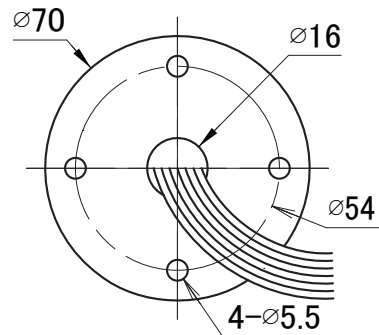

外觀寸法図

型式 XVM ● WSB

取付穴加工図

●この図面に記載の仕様は、2010年11月25日現在のものです。

結線図

型式 XVM ● WSB

(※1) 対応する段数分のみ

●この図面に記載の仕様は、2010年11月25日現在のものです。

外觀寸法図

型式 XVM ● SWSB

取付穴加工図

●この図面に記載の仕様は、2010年11月25日現在のものです。

結線図

型式 XVM ● SWSB

(※1) 対応する段数分のみ

●この図面に記載の仕様は、2010年11月25日現在のものです。