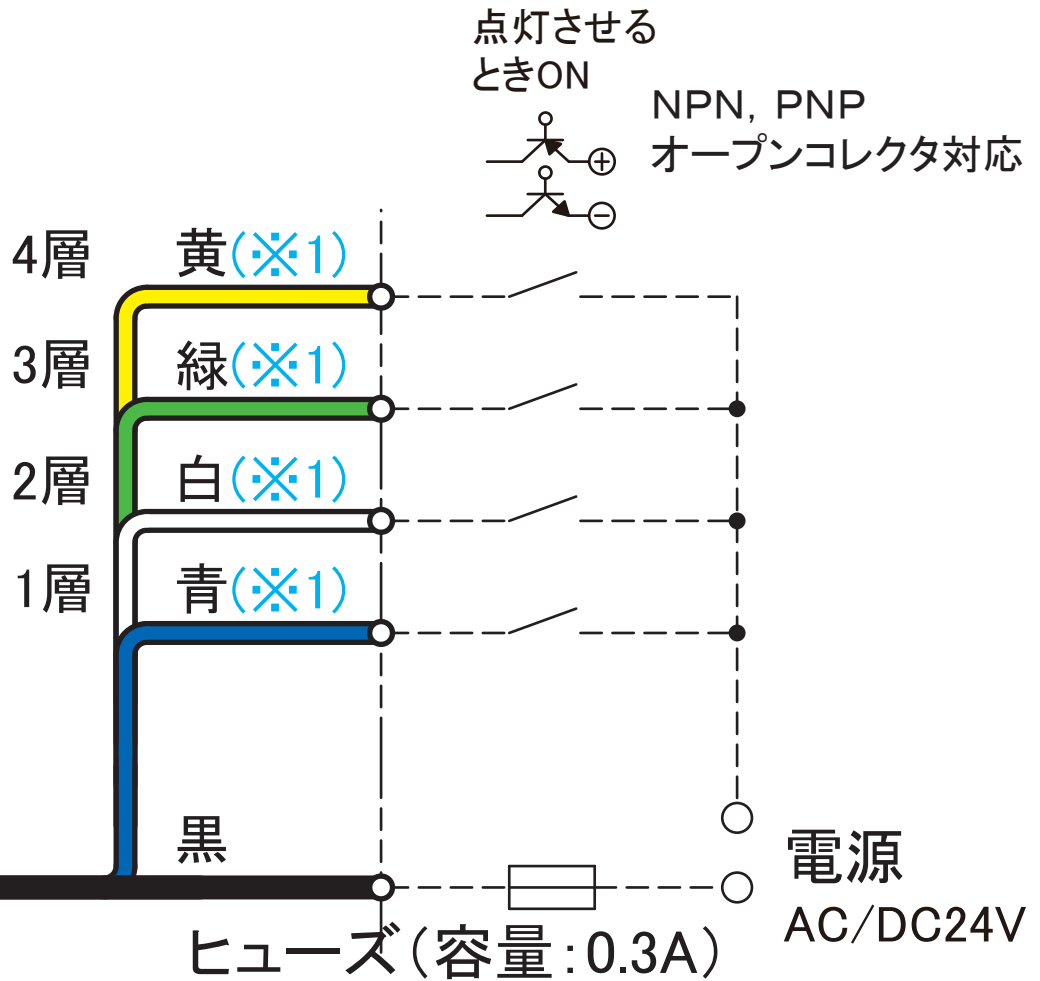

外觀寸法図

型式 XVM ● WSB

取付穴加工図

●この図面に記載の仕様は、2010年11月25日現在のものです。

結線図

型式 XVM ● WSB

(※1) 対応する段数分のみ

●この図面に記載の仕様は、2010年11月25日現在のものです。

外觀寸法図

型式 XVM ● SWSB

取付穴加工図

●この図面に記載の仕様は、2010年11月25日現在のものです。

結線図

型式 XVM ● SWSB

(※1) 対応する段数分のみ

●この図面に記載の仕様は、2010年11月25日現在のものです。