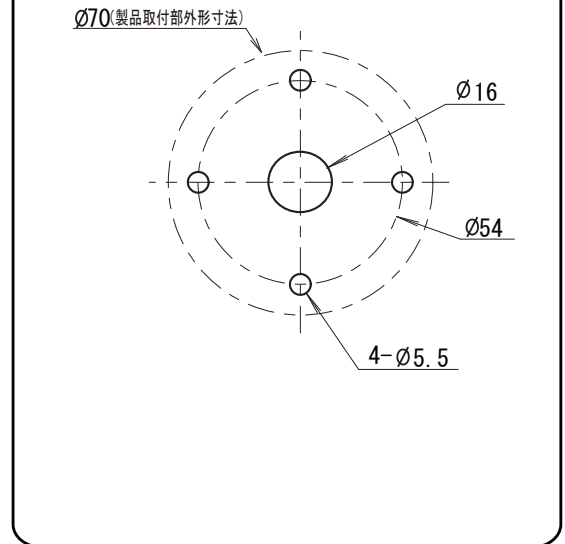

外觀寸法図

型式 XVM ● WSB

取付穴加工図

●この図面に記載の仕様は、2010年11月25日現在のものです。

結線図

型式 XVM ● WSB

(※1) 対応する段数分のみ

●この図面に記載の仕様は、2010年11月25日現在のものです。

外觀寸法図

型式 XVM ● SWSB

取付穴加工図

●この図面に記載の仕様は、2010年11月25日現在のものです。

結線図

型式 XVM ● SWSB

(※1) 対応する段数分のみ

●この図面に記載の仕様は、2010年11月25日現在のものです。