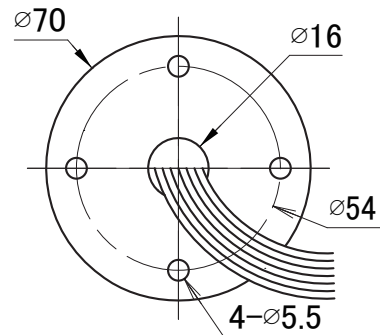

外觀寸法図

型式 XVM ● WSB

取付穴加工図

●この図面に記載の仕様は、2010年11月25日現在のものです。

結線図

型式 XVM ● WSB

(※1) 対応する段数分のみ

●この図面に記載の仕様は、2010年11月25日現在のものです。

外觀寸法図

型式 XVM ● SWSB

取付穴加工図

●この図面に記載の仕様は、2010年11月25日現在のものです。

結線図

型式 XVM ● SWSB

(※1) 対応する段数分のみ

●この図面に記載の仕様は、2010年11月25日現在のものです。