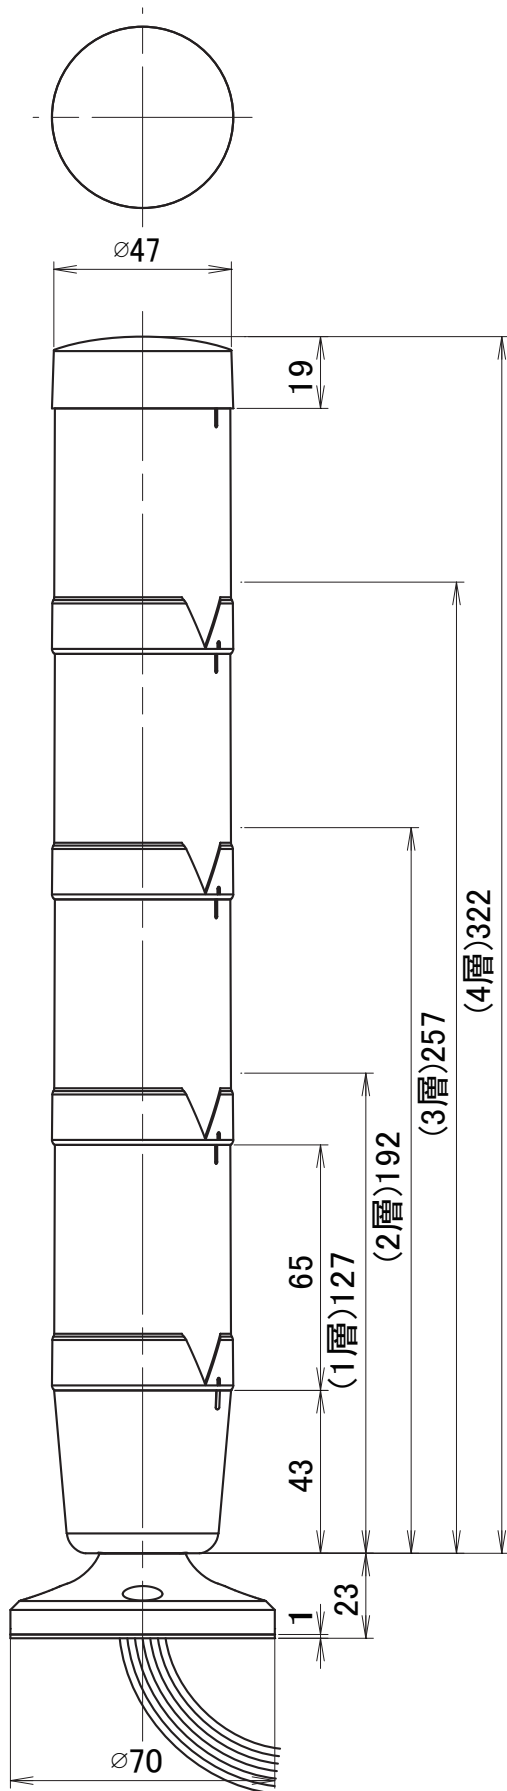

外觀寸法図

型式 XVM ● WSB

取付穴加工図

●この図面に記載の仕様は、2010年11月25日現在のものです。

結線図

型式 XVM ● WSB

(※1) 対応する段数分のみ

●この図面に記載の仕様は、2010年11月25日現在のものです。

外觀寸法図

型式 XVM ● SWSB

取付穴加工図

●この図面に記載の仕様は、2010年11月25日現在のものです。

結線図

型式 XVM ● SWSB

(※1) 対応する段数分のみ

●この図面に記載の仕様は、2010年11月25日現在のものです。