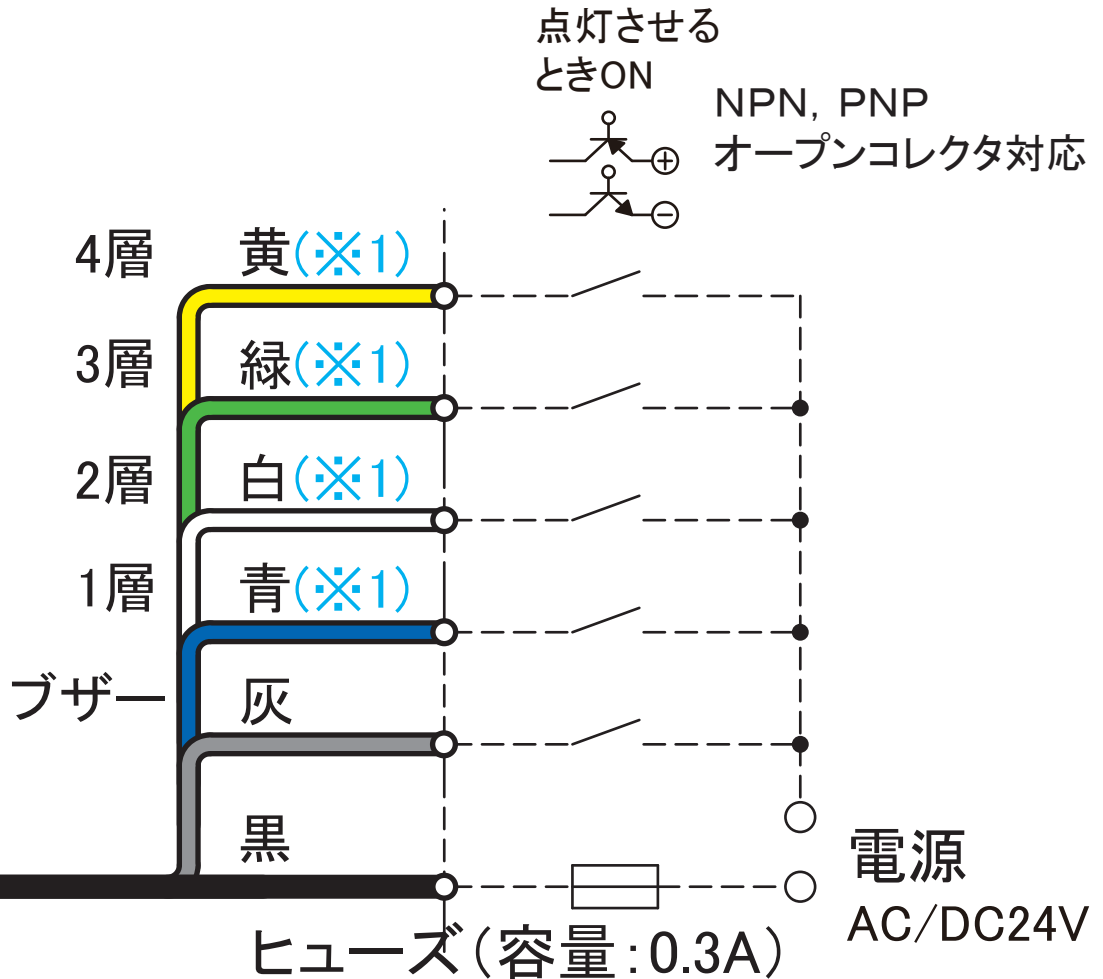

外觀寸法図

型式 XVM ● WSB

取付穴加工図

●この図面に記載の仕様は、2010年11月25日現在のものです。

結線図

型式 XVM ● WSB

(※1) 対応する段数分のみ

●この図面に記載の仕様は、2010年11月25日現在のものです。

外觀寸法図

型式 XVM ● SWSB

取付穴加工図

●この図面に記載の仕様は、2010年11月25日現在のものです。

結線図

型式 XVM ● SWSB

(※1) 対応する段数分のみ

●この図面に記載の仕様は、2010年11月25日現在のものです。